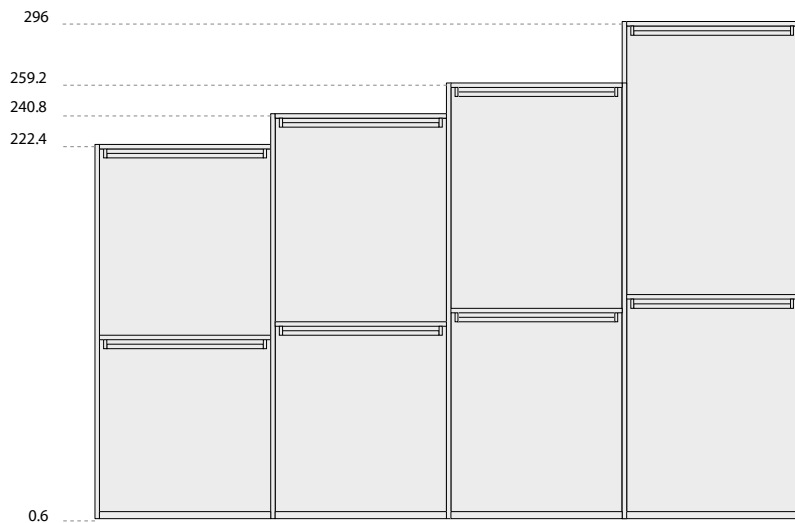

CABINA FREE
FREE WALK-IN CLOSET

scheda tecnica data sheet

ALTEZZE HEIGHTS

Altezze fianchi escluse di piedino 221.8 – 240.2 – 258.6 – 295.4 cm
Sides heights (foot not included) 221.8 – 240.2 – 258.6 – 295.4 cm

LARGHEZZE WIDTHS

PROFONDITA' DEPTHS

INTERNO / SCOCCA E ATTREZZATURA INTERNA | END SIDE PANELS Th. 2.5 cm

finitura materica

sesamo
sesame

noce
walnut

FIANCHI TERMINALI Sp. 2.5 cm

Parte interna