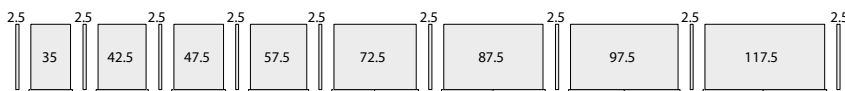

CABINA FREE
FREE WALK-IN CLOSET

scheda tecnica data sheet

ALTEZZE HEIGHTS

Altezze fianchi escluse di piedino 221.8 – 240.2 – 258.6 – 295.4 cm
Sides heights (foot not included) 221.8 – 240.2 – 258.6 – 295.4 cm

LARGHEZZE WIDTHS

PROFONDITA' DEPTHS

INTERNO / SCOCCA E ATTREZZATURA INTERNA | END SIDE PANELS Th. 2.5 cm

finitura materica

sesamo
sesame

noce
walnut

FIANCHI TERMINALI Sp. 2.5 cm

Parte interna