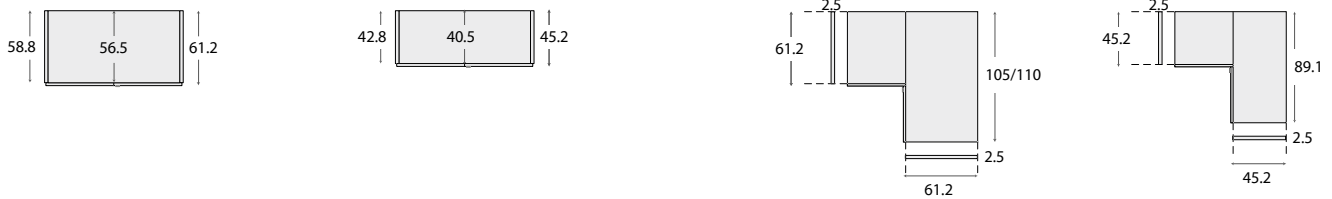

CABINA FREE
FREE WALK-IN CLOSET

scheda tecnica data sheet

ALTEZZE HEIGHTS

Altezze fianchi escluse di piedino 221.8 – 240.2 – 258.6 – 295.4 cm
Sides heights (foot not included) 221.8 – 240.2 – 258.6 – 295.4 cm

LARGHEZZE WIDTHS

PROFONDITA' DEPTHS

INTERNO / SCOCCA E ATTREZZATURA INTERNA | END SIDE PANELS Th. 2.5 cm

finitura materica

sesamo
sesame

noce
walnut

FIANCHI TERMINALI Sp. 2.5 cm

Parte interna